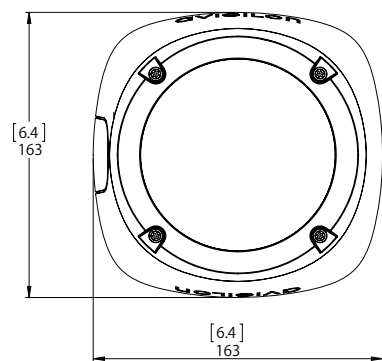

外形寸法

ペンダントドームカメラ

壁に取り付けた場合 (H4A-MT-WALL1)

[X.X]	インチ
X	ミリメートル

NPT 取り付けの場合 (H4A-MT-NPTA1)

サーフェイス マウント屋外ドームカメラ

(H4A-DO)

発注情報

ペンダント ドーム カメラ	MP	WDR	LIGHTCATCHER	解析	レンズ	IR	HDSM SMARTCODEC
10C-H4A-DP1	10	✓	✓	✓	3-9 mm		✓
10C-H4A-DP1HR	10	✓	✓	✓	3-9 mm	✓	✓
10C-H4A-DP2	10	✓	✓	✓	9-22 mm		✓
2.0C-H4A-DP1	2.0	✓	✓	✓	3-9 mm		✓
2.0C-H4A-DP1HR	2.0	✓	✓	✓	3-9 mm	✓	✓
2.0C-H4A-DP2	2.0	✓	✓	✓	9-22 mm		✓
3.0C-H4A-DP1	3.0	✓	✓	✓	3-9 mm		✓
3.0C-H4A-DP1HR	3.0	✓	✓	✓	3-9 mm	✓	✓
3.0C-H4A-DP2	3.0	✓	✓	✓	9-22 mm		✓
5.0L-H4A-DP1	5.0		✓	✓	4.3-8 mm		✓
5.0L-H4A-DP1HR	5.0		✓	✓	4.3-8 mm	✓	✓
5.0L-H4A-DP2	5.0		✓	✓	9-22 mm		✓
8.0-H4A-DP1	8.0			✓	4.3-8 mm		✓
8.0-H4A-DP1HR	8.0			✓	4.3-8 mm	✓	✓
H4A-MT-WALL1	屋内/屋外吊り下げ型 ウォール アーム マウント						
H4A-MT-NPTA1	屋内/屋外吊り下げ型 NPT マウント						
H4A-DP-SMOK1	ドーム カメラ カバー (スモーク バブル付き)						
H4A-DP-CLER1	ドーム カメラ カバー (透明バブル付き)						
H4-MT-POLE1	H4 HD 吊り下げ型ドーム カメラおよび H4 HD バレット カメラ用アルミニウム製ポール取り付けブラケット						
H4-MT-CRNR1	H4 HD 吊り下げ型ドーム カメラおよび H4 HD バレット カメラ用アルミニウム製コーナー取り付けブラケット						
H4A-AC-GROM1	カメラシーリング グロメット、10 個パック						
H4-AC-WIFI1-NA	USB Wifi アダプター						
CM-AC-AVIO1	3.5 mm ジャック (18 m フライ ワイヤ付き)						
CM-AC-GROM1	パイプ グロメット、10 個パック						
サーフェイス マウント屋外ドーム カメラ	MP	WDR	LIGHTCATCHER	解析	レンズ	IR	HDSM SMARTCODEC
10C-H4A-DO1	10	✓	✓	✓	3-9 mm		✓
10C-H4A-DO1HR	10	✓	✓	✓	3-9 mm	✓	✓
10C-H4A-DO2	10	✓	✓	✓	9-22 mm		✓
2.0C-H4A-DO1	2.0	✓	✓	✓	3-9 mm		✓
2.0C-H4A-DO1HR	2.0	✓	✓	✓	3-9 mm	✓	✓
2.0C-H4A-DO2	2.0	✓	✓	✓	9-22 mm		✓
3.0C-H4A-DO1	3.0	✓	✓	✓	3-9 mm		✓
3.0C-H4A-DO1HR	3.0	✓	✓	✓	3-9 mm	✓	✓
3.0C-H4A-DO2	3.0	✓	✓	✓	9-22 mm		✓
5.0L-H4A-DO1	5.0		✓	✓	4.3-8 mm		✓
5.0L-H4A-DO1HR	5.0		✓	✓	4.3-8 mm	✓	✓
5.0L-H4A-DO2	5.0		✓	✓	9-22 mm		✓
8.0-H4A-DO1	8.0			✓	4.3-8 mm		✓
8.0-H4A-DO1HR	8.0			✓	4.3-8 mm	✓	✓
H4A-DO-SMOK1	屋外ドーム カメラ カバー (スモーク バブル付き)						
H4A-DO-CLER1	屋外ドーム カメラ カバー (透明バブル付き)						
H4-AC-WIFI2-NA	USB Wifi アダプター						
H4-AC-WIFI2-EU	USB Wifi アダプター						
H4A-AC-GROM1	カメラシーリング グロメット、10 個パック						
CM-AC-AVIO1	3.5 mm ジャック (18 m フライ ワイヤ付き)						
CM-AC-GROM1	パイプ グロメット、10 個パック						