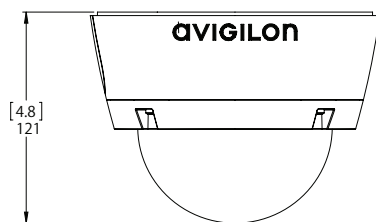

外形寸法

ペンダントドームカメラ

壁に取り付けた場合 (H4A-MT-WALL1)

[X.X]	インチ
X	ミリメートル

NPT 取り付けの場合 (H4A-MT-NPTA1)

サーフェイス マウント屋外ドームカメラ

(H4A-DO)

発注情報