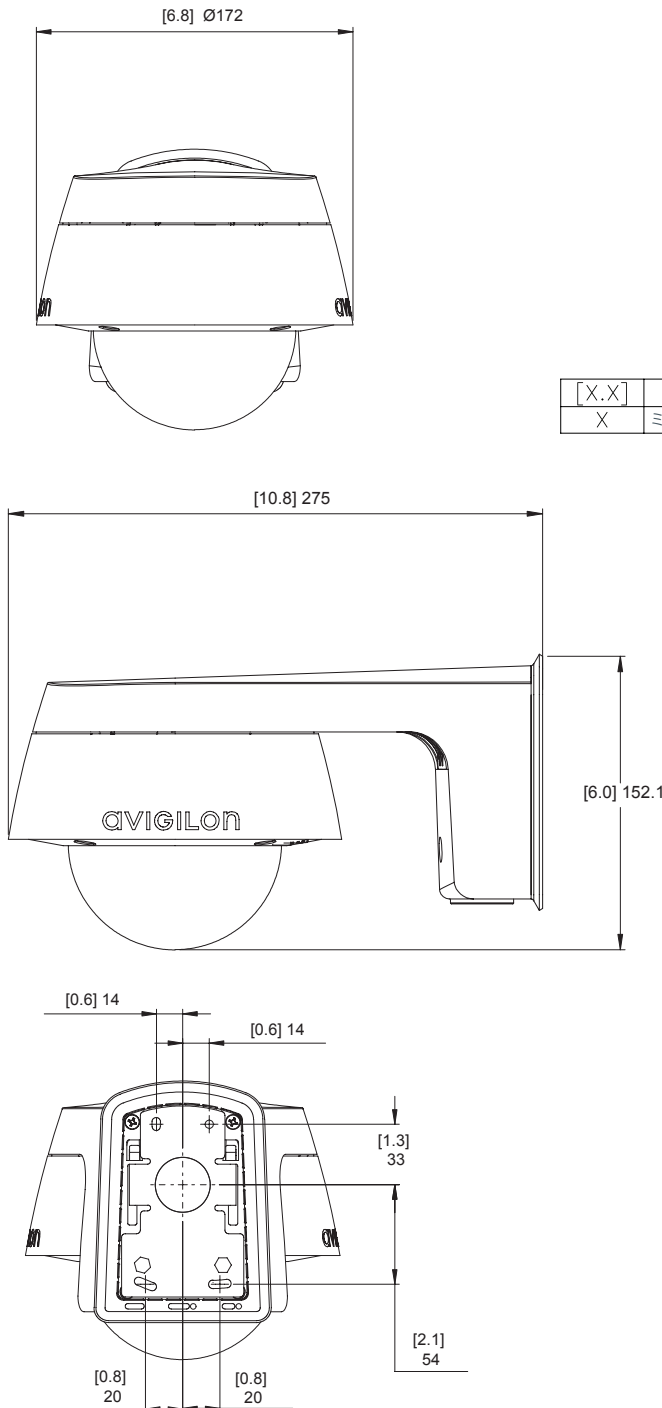

外形寸法

ペンダントドームカメラ

壁に取り付けた場合 (H4A-MT-WALL1)

[X.X]	インチ
X	ミリメートル

NPT 取り付けの場合 (H4A-MT-NPTA1)

サーフェイス マウント屋外ドームカメラ

(H4A-DO)

発注情報