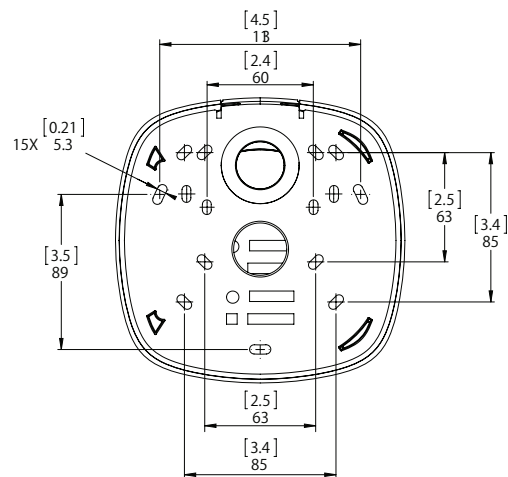

外形寸法

ペンダントドームカメラ

壁に取り付けた場合 (H4A-MT-WALL1)

[X.X]	インチ
X	ミリメートル

NPT 取り付けの場合 (H4A-MT-NPTA1)

サーフェイス マウント屋外ドームカメラ

(H4A-DO)

発注情報

ペンダント ドーム カメラ	MP	WDR	LIGHTCATCHER	解析	レンズ	IR	HDSM SMARTCODEC
10C-H4A-DP1	10	✓	✓	✓	3-9 mm		✓
10C-H4A-DP1HR	10	✓	✓	✓	3-9 mm	✓	✓
10C-H4A-DP2	10	✓	✓	✓	9-22 mm		✓
2.0C-H4A-DP1	2.0	✓	✓	✓	3-9 mm		✓
2.0C-H4A-DP1HR	2.0	✓	✓	✓	3-9 mm	✓	✓
2.0C-H4A-DP2	2.0	✓	✓	✓	9-22 mm		✓
3.0C-H4A-DP1	3.0	✓	✓	✓	3-9 mm		✓
3.0C-H4A-DP1HR	3.0	✓	✓	✓	3-9 mm	✓	✓
3.0C-H4A-DP2	3.0	✓	✓	✓	9-22 mm		✓
5.0L-H4A-DP1	5.0		✓	✓	4.3-8 mm		✓
5.0L-H4A-DP1HR	5.0		✓	✓	4.3-8 mm	✓	✓
5.0L-H4A-DP2	5.0		✓	✓	9-22 mm		✓
8.0-H4A-DP1	8.0			✓	4.3-8 mm		✓
8.0-H4A-DP1HR	8.0			✓	4.3-8 mm	✓	✓
H4A-MT-WALL1	屋内/屋外吊り下げ型 ウォール アーム マウント						
H4A-MT-NPTA1	屋内/屋外吊り下げ型 NPT マウント						
H4A-DP-SMOK1	ドーム カメラ カバー (スモーク バブル付き)						
H4A-DP-CLER1	ドーム カメラ カバー (透明バブル付き)						
H4-MT-POLE1	H4 HD 吊り下げ型ドーム カメラおよび H4 HD バレット カメラ用アルミニウム製ポール取り付けブラケット						
H4-MT-CRNR1	H4 HD 吊り下げ型ドーム カメラおよび H4 HD バレット カメラ用アルミニウム製コーナー取り付けブラケット						
H4A-AC-GROM1	カメラシーリング グロメット、10 個パック						
H4-AC-WIFI1-NA	USB Wifi アダプター						
CM-AC-AVIO1	3.5 mm ジャック (18 m フライ ワイヤ付き)						
CM-AC-GROM1	パイプ グロメット、10 個パック						
サーフェイス マウント屋外ドーム カメラ	MP	WDR	LIGHTCATCHER	解析	レンズ	IR	HDSM SMARTCODEC
10C-H4A-DO1	10	✓	✓	✓	3-9 mm		✓
10C-H4A-DO1HR	10	✓	✓	✓	3-9 mm	✓	✓
10C-H4A-DO2	10	✓	✓	✓	9-22 mm		✓
2.0C-H4A-DO1	2.0	✓	✓	✓	3-9 mm		✓
2.0C-H4A-DO1HR	2.0	✓	✓	✓	3-9 mm	✓	✓
2.0C-H4A-DO2	2.0	✓	✓	✓	9-22 mm		✓
3.0C-H4A-DO1	3.0	✓	✓	✓	3-9 mm		✓
3.0C-H4A-DO1HR	3.0	✓	✓	✓	3-9 mm	✓	✓
3.0C-H4A-DO2	3.0	✓	✓	✓	9-22 mm		✓
5.0L-H4A-DO1	5.0		✓	✓	4.3-8 mm		✓
5.0L-H4A-DO1HR	5.0		✓	✓	4.3-8 mm	✓	✓
5.0L-H4A-DO2	5.0		✓	✓	9-22 mm		✓
8.0-H4A-DO1	8.0			✓	4.3-8 mm		✓
8.0-H4A-DO1HR	8.0			✓	4.3-8 mm	✓	✓
H4A-DO-SMOK1	屋外ドーム カメラ カバー (スモーク バブル付き)						
H4A-DO-CLER1	屋外ドーム カメラ カバー (透明バブル付き)						
H4-AC-WIFI2-NA	USB Wifi アダプター						
H4-AC-WIFI2-EU	USB Wifi アダプター						
H4A-AC-GROM1	カメラシーリング グロメット、10 個パック						
CM-AC-AVIO1	3.5 mm ジャック (18 m フライ ワイヤ付き)						
CM-AC-GROM1	パイプ グロメット、10 個パック						