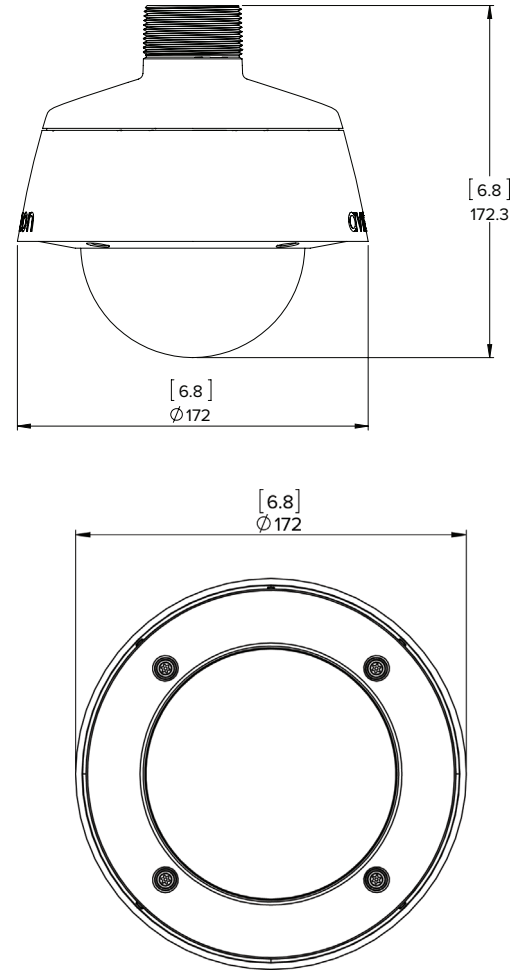

外形寸法

ペンダントドームカメラ

壁に取り付けた場合 (H4A-MT-WALL1)

[X.X]	インチ
X	ミリメートル

NPT 取り付けの場合 (H4A-MT-NPTA1)

サーフェイス マウント屋外ドームカメラ

(H4A-DO)

発注情報